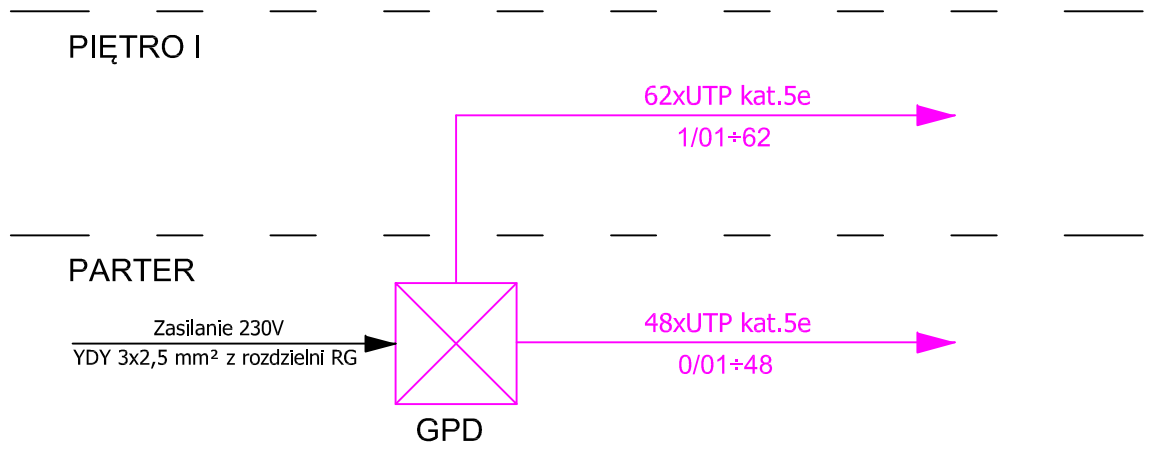

### UWAGA!!

Niniejsze opracowanie nie obejmuje doprowadzenia mediów zewnętrznych do szafy okablowania strukturalnego

	Kable PVC UTP kat. 5e
	Szafa wisząca dwuczęściowa 18U 600x600x860
GPD	Nazwa szafy teletechnicznej
0/01	Kondygnacja/Numer punktu logicznego

<b>BTD ELEKTRO - Tomasz Hudala</b> Gogolin, ul. Spacerowa 13a/10 tel.: 606 830 142, e-mail: btd.elektro@op.pl				
TEMAT OPRAWOWANIA:				
PROJEKT WYKONAWCZY REMONTU INSTALACJI ELEKTRYCZNEJ WRAZ Z OKABLOWANIEM STRUKTURALNYM				
TYTUŁ RYSUNKU:				
SCHEMAT IDEOWY SIECI OKABLOWANIA STRUKTURALNEGO				
OBIEKT:				
INTERNAT ZESPOŁU SZKÓŁ LEŚNYCH W TUŁOWICACH				
DATA:	LOKALIZACJA:			SKALA:
LIPIEC 2012	ul. Zamkowa 15, 49-130 Tułowice			<b>b/s</b>
	INWESTOR:			
	Zespół Szkół w Tułowicach ul. Zamkowa 15, 49-130 Tułowice			
BRANŻA:	PROJEKTOWAŁ:	NR UPRAWNIEN :	PODPIS :	NR RYSUNKU
ELEKTRYCZNA	mgr inż. TOMASZ HUDALA	OPL/0699/PWOE/11		<b>E17</b>
WSZELKIE PRAWA ZASTRZEŻONE, KOPIOWANIE, ROZPOWSZECZNIANIE, DOKONYWANIE JAKICHKOLWIEK ZMIAN BEZ ZGODY AUTORÓW JEST ZABRONIONE				