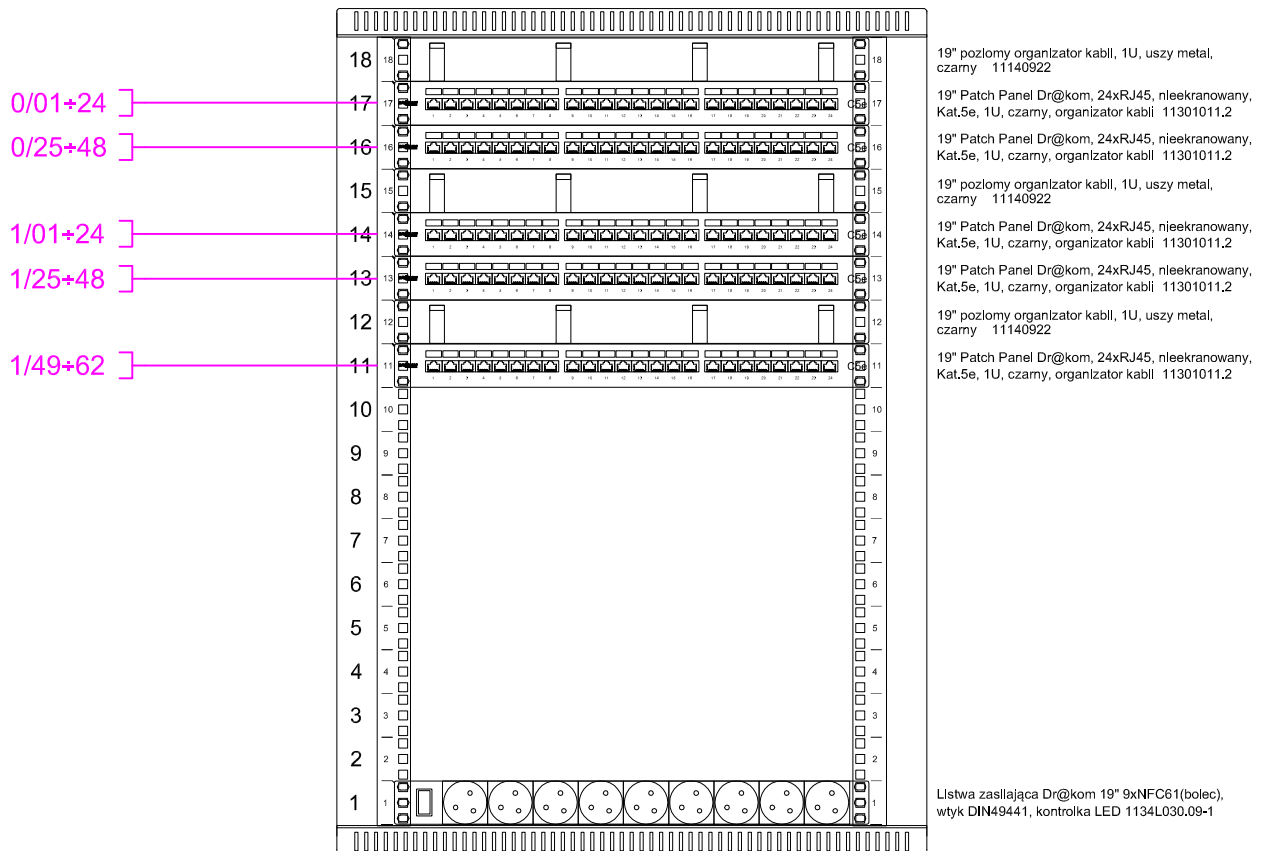

Szafa GPD

Szafa wisząca dwuczęściowa TOP, 18U, 600/600/860 szer./gl./wys. mm.,
RAL 7035 11047601.1V

Parter - Recepcja - pom. 3

	Kable PVC UTP kat. 5e
	Szafa wisząca dwuczęściowa 18U 600x600x860
GPD	Nazwa szafy teletechnicznej
0/01	Kondygnacja/Numer punktu logicznego
	Gniazdo podtynkowe 2xRJ45 kat.5e

BTD ELEKTRO - Tomasz Hudala Gogolin, ul. Spacerowa 13a/10 tel.: 606 830 142, e-mail: btd.elektro@op.pl				
TEMAT OPRACOWANIA:				
PROJEKT WYKONAWCZY REMONTU INSTALACJI ELEKTRYCZNEJ WRAZ Z OKABLOWANIEM STRUKTURALNYM				
TYTUŁ RYSUNKU:				
WIDOK SZAFY GPD				
OBIEKT:				
INTERNAT ZESPOŁU SZKÓŁ LEŚNYCH W TUŁOWICACH				
DATA:	LOKALIZACJA:	SKALA:		
LIPIEC 2012	ul. Zamkowa 15, 49-130 Tułowice	b/s		
	INWESTOR:			
	Zespół Szkół w Tułowicach ul. Zamkowa 15, 49-130 Tułowice			
BRANŻA:	PROJEKTOWAŁ:	NR UPRAWNIENI:	PODPIS:	NR RYSUNKU
ELEKTRYCZNA	mgr inż. TOMASZ HUDALA	OPL/0699/PW0E/11		E18
WSZELKIE PRAWA ZASTRZEŻONE, KOPIOWANIE, ROZPOWSZECZNIANIE, DOKONYWANIE JAKICHKOLWIEK ZMIAN BEZ ZGODY AUTORÓW JEST ZABRONIONE				