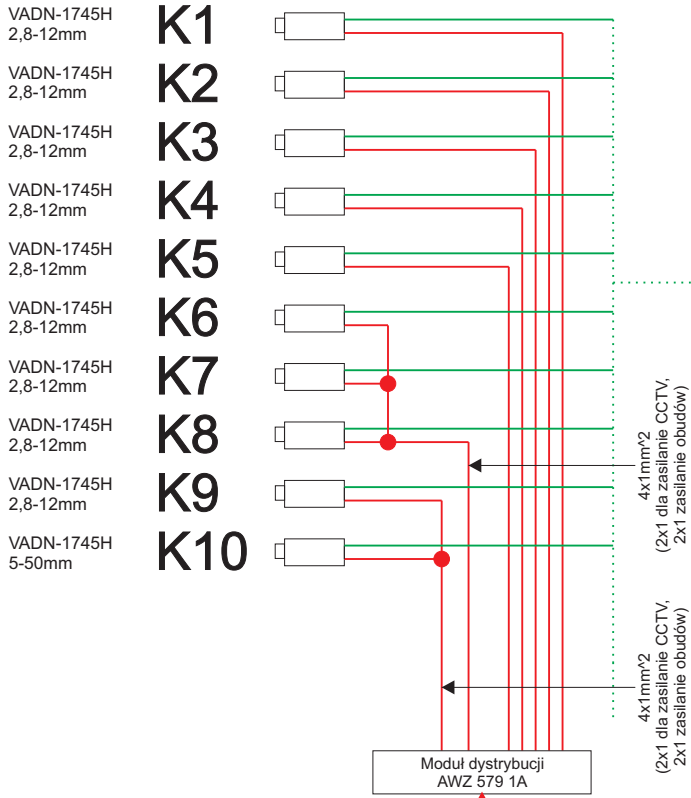

## Zasilanie kamer

## Zasilanie obudów

11.2014	 <b>UNITREZ elektronik</b>	Opole ul. Górna 5
Rys. nr 2		tel. 077 457-80-13
temat:	System TVU - schemat blokowy - stan istniejący	
obiekt:	Zespół Szkół w Tułowicach ul. Zamkowa 15	
wykonał:	Zbigniew Ślężona	
sprawdził:	Krzysztof Majewski	

## Zasilanie obudów

- Elementy projektowane
- Elementy istniejące (do pozostawienia)

11.2014		Opole ul. Górna 5 tel. 077 457-80-13
Rys. nr 3		
temat:	System TVU - schemat blokowy - instalacja projektowana	
obiekt:	Zespół Szkół w Tułowicach ul. Zamkowa 15	
wykonał:	Zbigniew Śleżiona	
sprawdził:	Krzysztof Majewski	