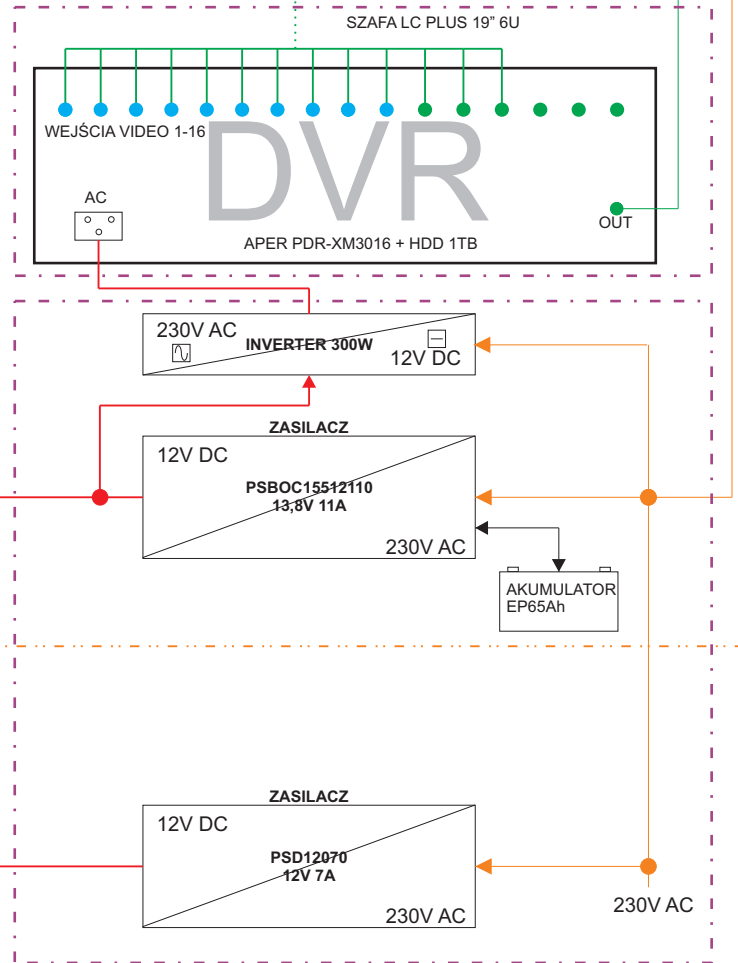

## Zasilanie kamer

## Zasilanie obudów

11.2014	 <b>UNITREZ elektronik</b>	Opole ul. Górna 5
Rys. nr 2		tel. 077 457-80-13
temat:	System TVU - schemat blokowy - stan istniejący	
obiekt:	Zespół Szkół w Tułowicach ul. Zamkowa 15	
wykonał:	Zbigniew Ślężona	
sprawdził:	Krzysztof Majewski	

# Instalacja projektowana

## Zasilanie obudów

- Elementy projektowane
- Elementy istniejące (do pozostawienia)

11.2014		Opole ul. Górna 5 tel. 077 457-80-13
Rys. nr 3		
temat:	System TVU - schemat blokowy - instalacja projektowana	
obiekt:	Zespół Szkół w Tułowicach ul. Zamkowa 15	
wykonał:	Zbigniew Śleżiona	
sprawdził:	Krzysztof Majewski	