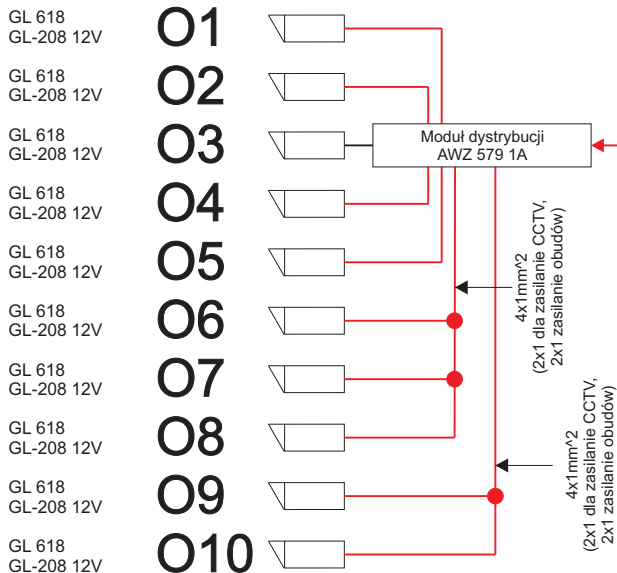

# Stan istniejący

## Zasilanie kamer

## Zasilanie obudów

11.2014	 <b>UNITREZ elektronik</b>	Opole ul. Górna 5
Rys. nr 2		tel. 077 457-80-13
temat:	System TVU - schemat blokowy - stan istniejący	
obiekt:	Zespół Szkół w Tułowicach ul. Zamkowa 15	
wykonał:	Zbigniew Ślężona	
sprawdził:	Krzysztof Majewski	

## Zasilanie obudów

- Elementy projektowane
- Elementy istniejące (do pozostawienia)

11.2014		Opole ul. Górna 5 tel. 077 457-80-13
Rys. nr 3		
temat:	System TVU - schemat blokowy - instalacja projektowana	
obiekt:	Zespół Szkół w Tułowicach ul. Zamkowa 15	
wykonał:	Zbigniew Śleżiona	
sprawdził:	Krzysztof Majewski	