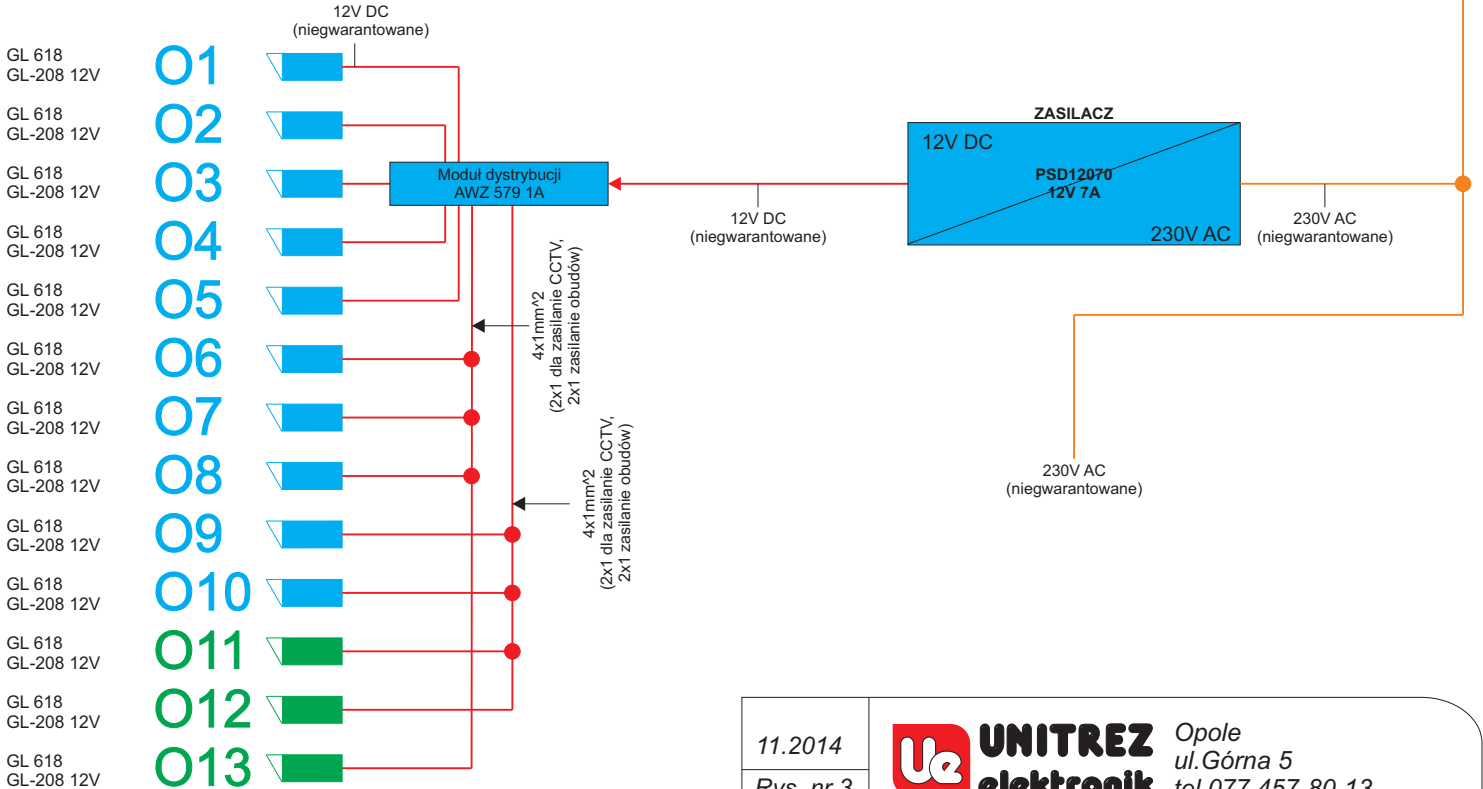

Zasilanie obudów

- Elementy projektowane
- Elementy istniejące (do pozostawienia)

11.2014		Opole ul. Górna 5 tel. 077 457-80-13
Rys. nr 3		
temat:	System TVU - schemat blokowy - instalacja projektowana	
obiekt:	Zespół Szkół w Tułowicach ul. Zamkowa 15	
wykonał:	Zbigniew Śleżiona	
sprawdził:	Krzysztof Majewski