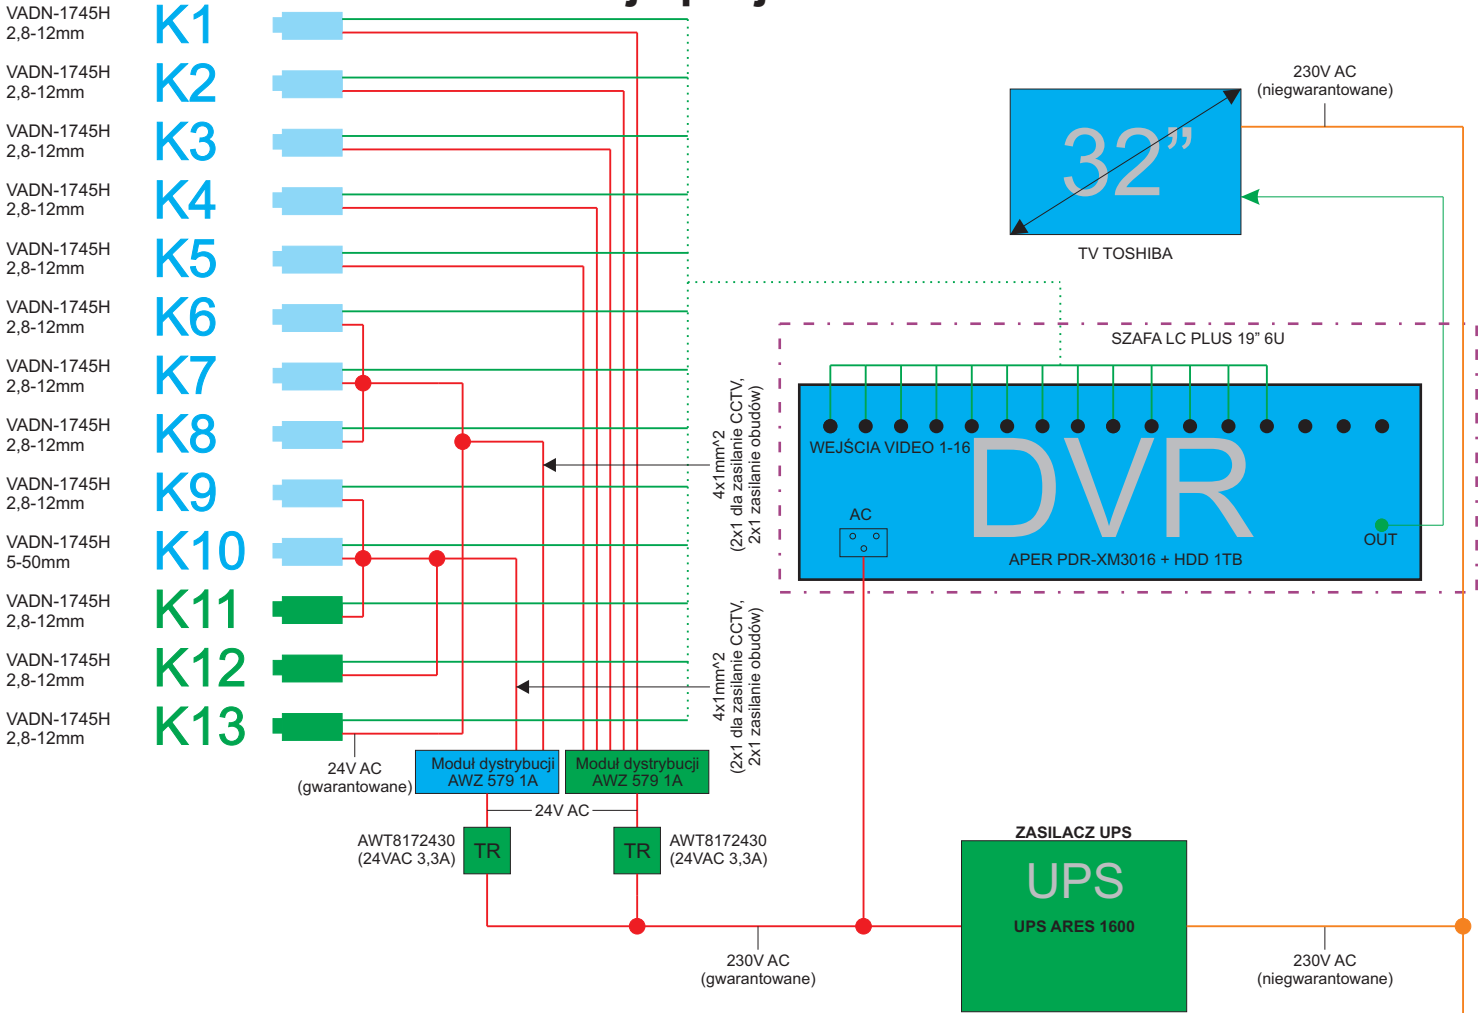

## Zasilanie kamer

## Zasilanie obudów

11.2014	 <b>UNITREZ elektronik</b>	Opole ul. Górna 5
Rys. nr 2		tel. 077 457-80-13
temat:	System TVU - schemat blokowy - stan istniejący	
obiekt:	Zespół Szkół w Tułowicach ul. Zamkowa 15	
wykonał:	Zbigniew Ślężona	
sprawdził:	Krzysztof Majewski	

# Instalacja projektowana

## Zasilanie obudów

- Elementy projektowane
- Elementy istniejące (do pozostawienia)

11.2014		Opole ul. Górna 5 tel. 077 457-80-13
Rys. nr 3		
temat:	System TVU - schemat blokowy - instalacja projektowana	
obiekt:	Zespół Szkół w Tułowicach ul. Zamkowa 15	
wykonał:	Zbigniew Śleżiona	
sprawdził:	Krzysztof Majewski	